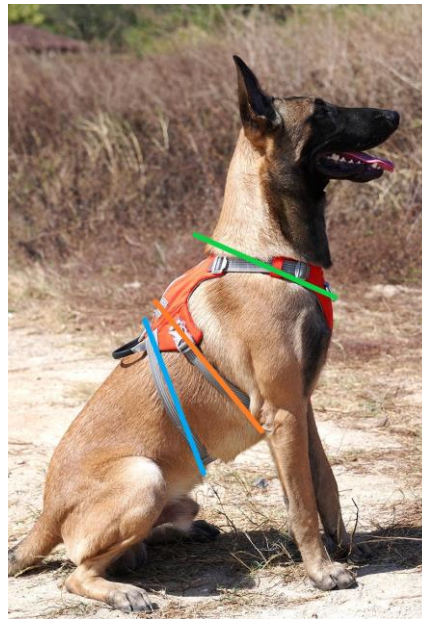

# ANIMAXY

Guide de réglage, images, document et mesures internes tous droits réservés Animaxy, reproduction ou diffusion interdite.

Taille du harnais	Tour de Poitrail Mesure à prendre au plus large du poitrail		Tour de Cou Mesure à prendre au plus large du cou où doit se situer le harnais		Tour de Flan arrière Mesure à prendre au plus large du cou où doit se situer le harnais		Ventre Longueur ventrale du harnais*	Dos Longueur dorsale du harnais
	Minimum	Maximum	Minimum	Maximum	Minimum	Maximum		
M	50	70	38	50	30	53	25	17
L	62	78	40	58	40	68	28	18
XL	70	98	45	66	52	96	30	20

\* la longueur du ventre s'entend de la base du cou jusque au bout du harnais

► Mesures à titre indicatif, ne pouvant à elles seules garantir la parfaite adéquation du modèle et de la taille à votre animal. Marge de 2 à 3 cm entre 2 tailles. Consultez nous en cas de doute avant de passer commande.

► Ces mesures concernent uniquement le modèle WINHYEPET 3 POINTS REF YH1811

► Ne pas tenir compte des tailles indiquées sur les étiquettes, se référer aux tailles indiquées sur le site Animaxy

► La disposition des coutures et bandes réfléchissantes peut varier selon les approvisionnements, le réglage peut différer selon les approvisionnements, le modèle peut subir des évolutions sans que cela remette en cause la fonctionnalité du harnais.