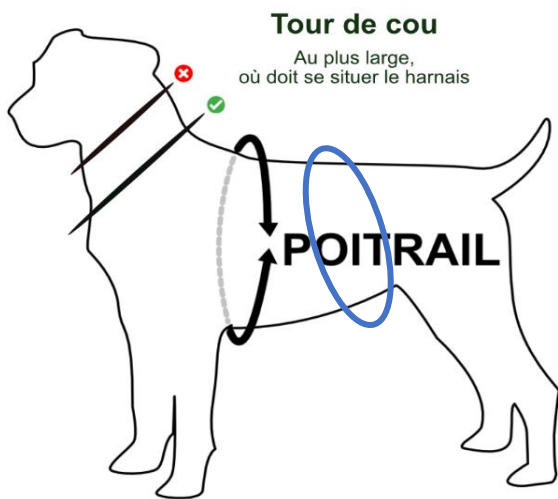

# ANIMAXY

Guide de réglage, images, document et mesures internes tous droits réservés Animaxy, reproduction ou diffusion interdite.

Taille du harnais	Tour de Poitrail Mesure à prendre au plus large du poitrail		Tour de Cou Mesure à prendre au plus large du cou où doit se situer le harnais		Tour de Flan arrière Mesure à prendre au plus large du cou où doit se situer le harnais		Ventre Longueur ventrale du harnais*	Dos Longueur dorsale du harnais
	Minimum	Maximum	Minimum	Maximum	Minimum	Maximum		
M	50	70	38	50	30	53	25	17
L	62	78	40	58	40	68	28	18
XL	70	98	45	66	52	96	30	20

\* la longueur du ventre s'entend de la base du cou jusque au bout du harnais

► Mesures à titre indicatif, ne pouvant à elles seules garantir la parfaite adéquation du modèle et de la taille à votre animal. Marge de 2 à 3 cm entre 2 tailles. Consultez nous en cas de doute avant de passer commande.

► Ces mesures concernent uniquement le modèle WINHYEPET 3 POINTS REF YH1811

► Ne pas tenir compte des tailles indiquées sur les étiquettes, se référer aux tailles indiquées sur le site Animaxy

► La disposition des coutures et bandes réfléchissantes peut varier selon les approvisionnements, le réglage peut différer selon les approvisionnements, le modèle peut subir des évolutions sans que cela remette en cause la fonctionnalité du harnais.