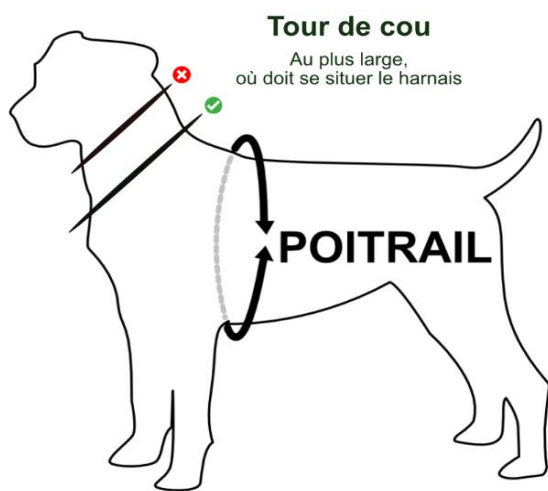

ANIMAXY

Guide de réglage, images, document et mesures internes tous droits réservés Animaxy, reproduction ou diffusion interdite.

Taille du harnais	Tour de Poitrail Mesure à prendre au plus large du poitrail		Tour de Cou Mesure à prendre au plus large du cou où doit se situer le harnais		Tour de Flan arrière Mesure à prendre au plus large du cou où doit se situer le harnais		Ventre Longueur ventrale du harnais	Dos Longueur dorsale du harnais
	Minimum	Maximum	Minimum	Maximum	Minimum	Maximum		
S	40	54	35	51	30	47	20	15
M	53	66	36	55	36	61	24	18
L	67	78	39	61	43	78	27	19
XL	79	104	50	80	49	88	29	20

► **Mesures à titre indicatif, ne pouvant à elles seules garantir la parfaite adéquation du modèle et de la taille à votre animal. Marge de 2 à 3 cm entre 2 tailles. Consultez nous en cas de doute avant de passer commande.**

- Ces mesures concernent uniquement le modèle WINHYEPET 3 Points
- Ne pas tenir compte des tailles indiquées sur les étiquettes, se référer aux tailles indiquées sur le site Animaxy
- La disposition des coutures et bandes réfléchissantes peut varier selon les approvisionnements, le réglage peut différer selon les approvisionnements, le modèle peut subir des évolutions sans que cela remette en cause la fonctionnalité du harnais.
- Guide de réglage, photos et document tous droits réservés Animaxy, reproduction ou diffusion strictement interdite.