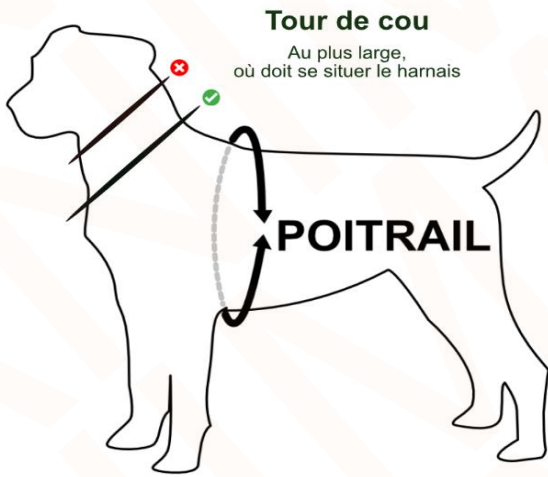

# ANIMAXY

Guide de réglage, images, document et mesures internes tous droits réservés Animaxy, reproduction ou diffusion interdite.

Taille du harnais	Tour de Poitrail Mesure à prendre au plus large du poitrail		Tour de Cou Mesure à prendre au plus large du cou où doit se situer le harnais		Tour de Flan arrière Mesure à prendre au plus large du cou où doit se situer le harnais		Ventre Longueur ventrale du harnais	Dos Longueur dorsale du harnais
	Minimum	Maximum	Minimum	Maximum	Minimum	Maximum		
<b>XS</b>	28	35	21	29	25	32	14	13
<b>S</b>	35	47	30	37	33	44	18	14
<b>M</b>	39	53	36	43	37	49	22	16
<b>L</b>	51	71	47	59	49	69	30	18
<b>XL</b>	59	90	60	69	59	89	36	20

► **Mesures à titre indicatif, ne pouvant à elles seules garantir la parfaite adéquation du modèle et de la taille à votre animal. Marge de 2 à 3 cm entre 2 tailles. Consultez nous en cas de doute avant de passer commande.**

- Ces mesures concernent uniquement le modèle Escape 3 Points
- Ne pas tenir compte des tailles indiquées sur les étiquettes, se référer aux tailles indiquées sur le site Animaxy
- La disposition des coutures et bandes réfléchissantes peut varier selon les approvisionnements, le réglage peut différer selon les approvisionnements, le modèle peut subir des évolutions sans que cela remette en cause la fonctionnalité du harnais.
- Guide de réglage, photos et document tous droits réservés Animaxy, reproduction ou diffusion strictement interdite.